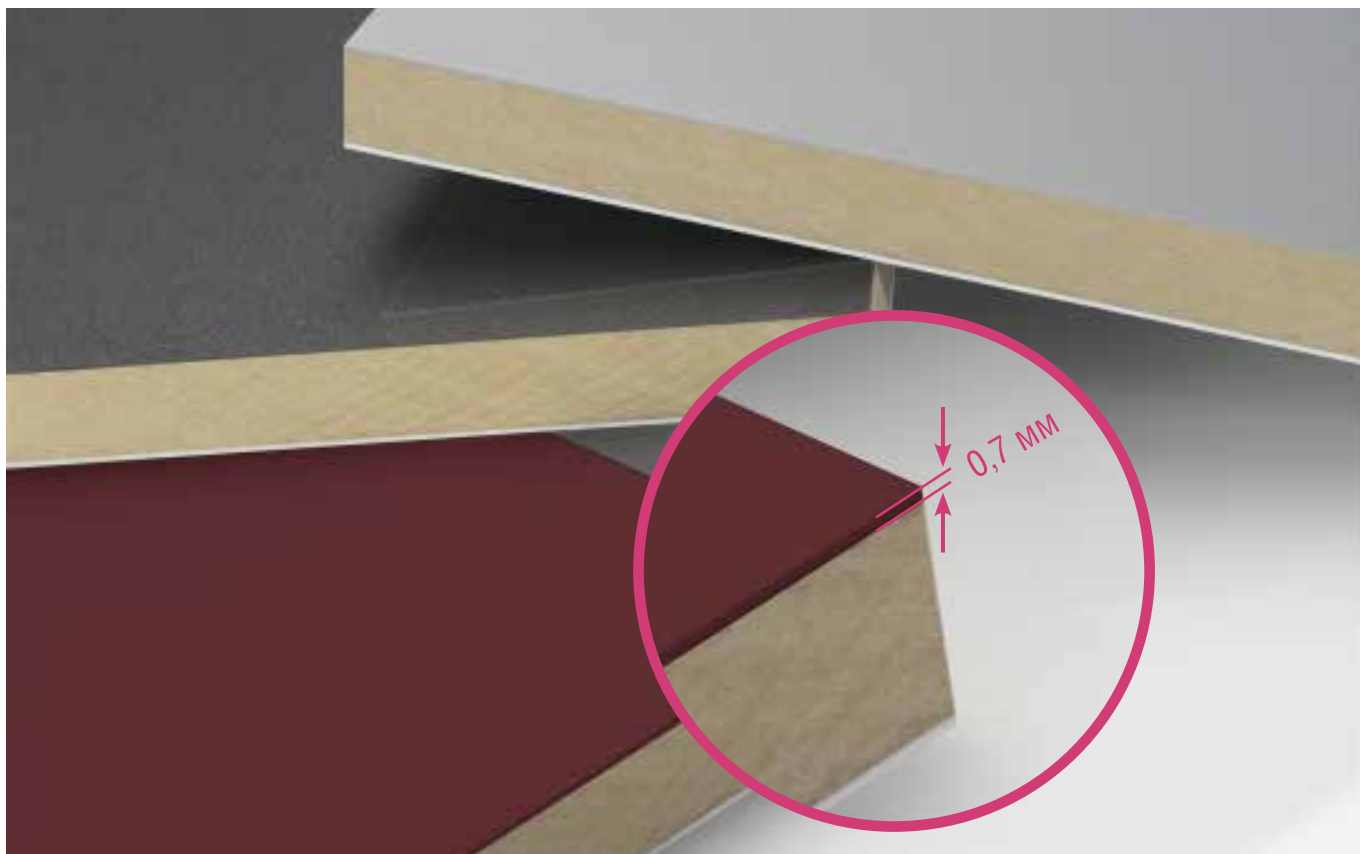

RAUVISIO BRILLIANT

Преимущества

Готовое фасадное полотно

REHAU поставляет готовые к переработке высокоглянцевые плиты на МДФ-основе 2800 x 1300 x 18 мм, обратная сторона из полистирола 2800 x 1300 x 0,8 мм.

Глубина цвета

Отличительной особенностью RAUVISIO Brilliant является уникальная глубина цвета поверхности, полученная в результате особой технологии прокрашивания, не имеющей аналогов.

Превосходный оптический стереоэффект

За счет особой технологии глубокого прокрашивания всех слоев фасадного элемента создается стереоэффект поверхности, что визуально привлекает внимание, расширяет интерьер кухни и создает эффект непрерывного блеска.

Сочетание с технологией бесклеевой кромкооблицовки

Особо стоит упомянуть, что использование бесклеевых технологий со специальными кромочными материалами REHAU RAUKANTEX LASER EDGE позволит создать подлинно монолитные мебельные детали. Заказ от 1 рулона.

Расширение пространства

Благодаря верхнему акриловому слою RAUVISIO Brilliant имеет безупречную гладкость поверхности. За счет зеркального блеска использование высокоглянцевых фасадов визуально расширяет пространство кухни, что особенно актуально для российских потребителей.