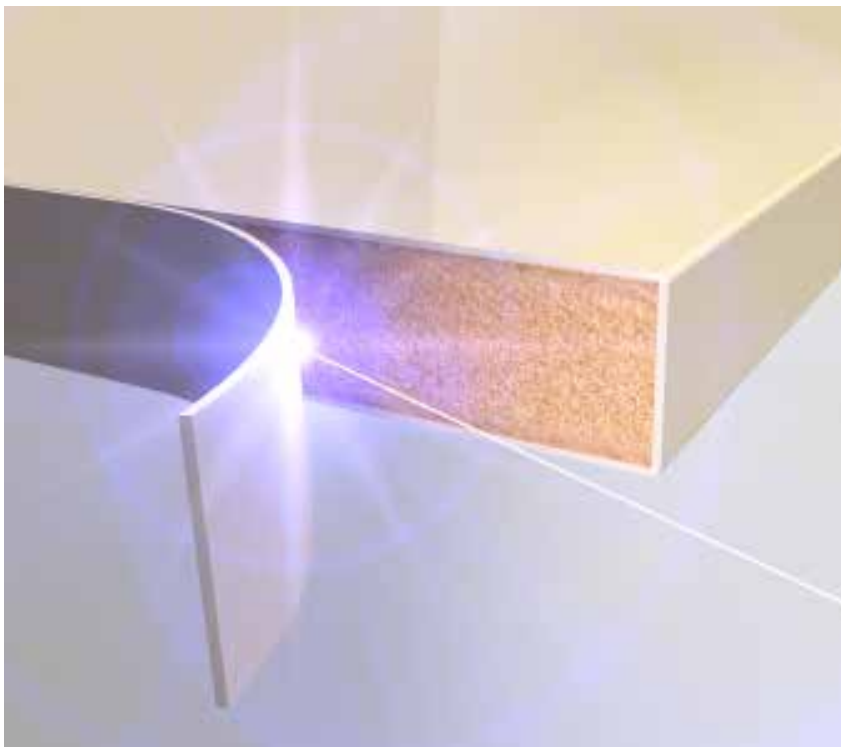

ПРЕИМУЩЕСТВА БЕСКЛЕЕВОЙ ТЕХНОЛОГИИ

Инновационная бесклеевая технология обеспечивает надежное соединение кромочного материала с плитой без швов

В процессе облицовки обычный клеевой узел в станке заменяется высокопроизводительным лазером. Он расплавляет полимерный функциональный слой на внутренней части коэкструдированного кромочного материала и надежно скрепляет его с плитой. Благодаря этому можно отказаться от клея при облицовке кромочным материалом. Плита и кромочный материал соединяются без всякого намека на шов, что улучшает оптические и функциональные характеристики продукции.